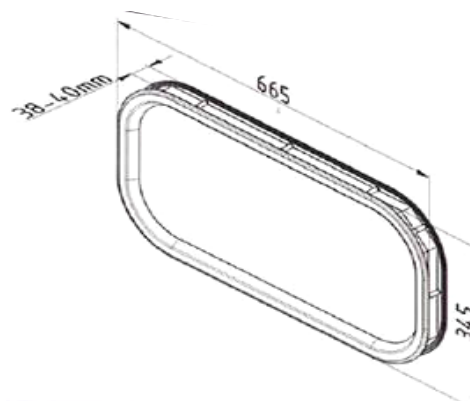

Jei vartų plotis iki 5 m, mažiausias atstumas nuo vartų krašto – 80 mm, jei vartų plotis didesnis kaip 5 m – 155 mm. Mažiausias atstumas tarp langų – 70 mm.

OVALŪS LANGAI

STAČIAKAMPIAI LANGAI