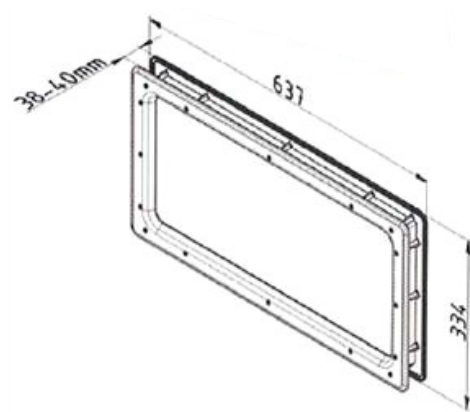

Jei vartų plotis iki 5 m, mažiausias atstumas nuo vartų krašto – 80 mm, jei vartų plotis didesnis kaip 5 m – 155 mm. Mažiausias atstumas tarp langų – 70 mm.

OVALŪS LANGAI

STAČIAKAMPIAI LANGAI