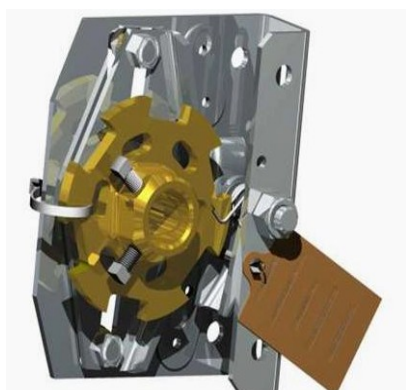

Priklausomai nuo vartų parametrų (pločio, aukščio ir pakilimo tipo) sekciniai vartai IDO yra tiekiami su 1, 2, 3 arba 4 kompensacinėmis spyruoklėmis, kurių tarnavimo laikas yra 15.000 - 50.000 atidarymo – uždarymo ciklų. Pagal specialių poreikį tiekiami vartus su kompensacinių spyruoklių resursu iki 200.000 ciklų.

SPYRUOKLĖS

Apsaugos komplektuojamos visiems pramoninio – komercinio naudojimo (didesnis veikimo intensyvumas, retesnė vartų priežiūra) bei didesniems nei 3000 mm pločio x 3000 mm aukščio (9m²) vartams.

Apsauga nuo spyruoklių lūžimo

Apsauga nuo trosų trūkimo

Lūžus spyruoklei, apsaugo vartų plokštumą nuo kritimo žemyn bei žmones, esančius prie vartų. Užtikrinant maksimalų naudojimo saugumą visi mūsų gaminami ir tiekiami vartai aprūpinti apsaugomis nuo spyruoklių lūžimo.